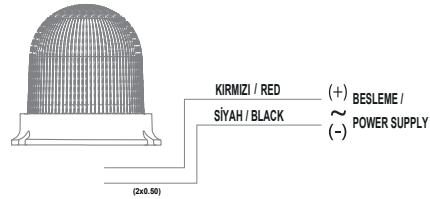

MUCCO
WARNING LAMPS

1

ÖLÇÜLER / DIMENSIONS

2

3

12-24V AC/DC

4

85-260V AC/DC

2a

🎵 Melodileri değiştirmek için melodi butonuna basıp bırakınız.

💡 Işık modunu değiştirmek için ışık butonuna basıp bırakınız.

📊 Potansiyometre modu aktif

🔊 Kademeli ses modu aktif (ses seviyesi artarak yükselir)