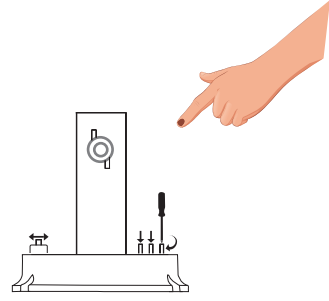

MUCCO
WARNING LAMPS

1

ÖLÇÜLER / DIMENSIONS

2

3

12-24V AC/DC

4

85-260V AC/DC