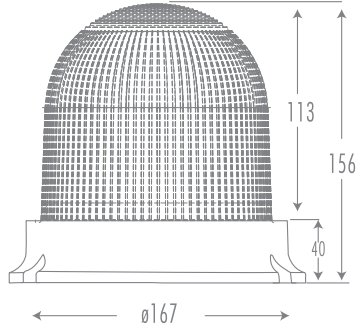

1

ÖLÇÜLER / DIMENSIONS