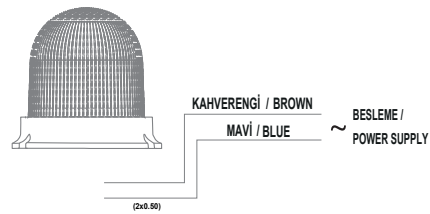

MUCCO
WARNING LAMPS

1

ÖLÇÜLER / DIMENSIONS

2

3

12-24V AC/DC

4

85-260V AC/DC